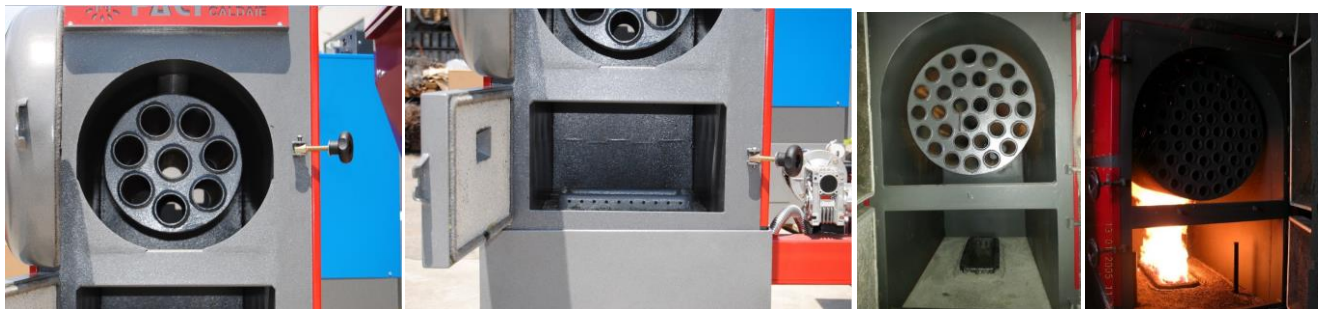

УГОЛЬНЫЕ АВТОМАТИЧЕСКИЕ КОТЛЫ

Автоматические котлы FАCІ серии «С» (угольные)				
Модель	«Faci-15»	«Faci-26»	«Faci-34»	«Faci-51»
Производство	Россия-Италия			
Q max, кВт	До 15	До 26	До 34	До 51
Бункер	Заднее расположение	Заднее расположение	Боковое или заднее расположение	Боковое или заднее расположение
Объем стандартного бункера, л	252	252	200	200
Топливо	Уголь до 25 мм	Уголь до 25 мм	Уголь до 25 мм	Уголь до 25 мм
Срок поставки	14 дней	14 дней	14 дней	14 дней
Цена с НДС, руб.	149 000	169 000	215 000	265 000

FАCІ 15, FАCІ 26

FАCІ 34, FАCІ 51

FACI 78

FACI 115, FACI 208

FACI 258, FACI 386, FACI 645

- 3-х рядный теплообменник
- 2-хшнековая система автоматической подачи пеллет (благодаря чему вероятность возгорания пеллет в бункере отсутствует)
- Высококачественная сталь (до 8 мм) - увеличенный срок службы котла
- Чугунная горелка
- Цифровая панель управления работой котла
- Объемная чаша для горения

КОТЛЫ НА ЩЕПЕ и ОПИЛКАХ модель FSS

Модель	Мощность	Площадь отопления	Система подачи пеллет	Материал горелки	Объем бункера в стандартной комплектации	Цена, с НДС
FACI FSS 115	115 кВт	До 1 150 м2	Двух-шнековая	чугун	810 л	525 000 руб.
FACI FSS 208	208 кВт	До 2 080 м2	Двух-шнековая	чугун	810 л	960 000 руб.
FACI FSS 386	370 кВт	До 3 700 м2	Двух-шнековая	чугун	810 л	1 485 000 руб.