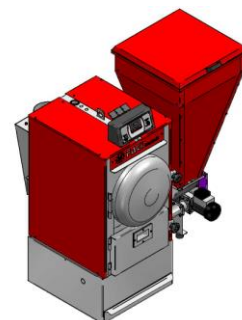

FАCІ 34, FАCІ 51