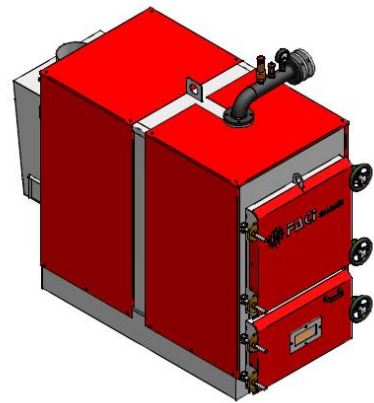

УГОЛЬНЫЕ АВТОМАТИЧЕСКИЕ КОТЛЫ

Автоматические котлы FАCІ серии «С» (угольные)				
Модель	«Faci-15»	«Faci-26»	«Faci-34»	«Faci-51»
Производство	Россия-Италия			
Q max, кВт	До 15	До 26	До 34	До 51
Бункер	Заднее расположение	Заднее расположение	Боковое или заднее расположение	Боковое или заднее расположение
Объем стандартного бункера, л	252	252	200	200
Топливо	Уголь до 25 мм	Уголь до 25 мм	Уголь до 25 мм	Уголь до 25 мм
Срок поставки	14 дней	14 дней	14 дней	14 дней
Цена с НДС, руб.	149 000	169 000	215 000	265 000

FАCІ 15, FАCІ 26

FАCІ 34, FАCІ 51

FACI 78

FACI 115, FACI 208

FACI 258, FACI 386, FACI 645

- 3-х рядный теплообменник
- 2-хшнековая система автоматической подачи пеллет (благодаря чему вероятность возгорания пеллет в бункере отсутствует)
- Высококачественная сталь (до 8 мм) - увеличенный срок службы котла
- Чугунная горелка
- Цифровая панель управления работой котла
- Объемная чаша для горения

КОТЛЫ НА ЩЕПЕ и ОПИЛКАХ модель FSS

Модель	Мощность	Площадь отопления	Система подачи пеллет	Материал горелки	Объем бункера в стандартной комплектации	Цена, с НДС
FACI FSS 115	115 кВт	До 1 150 м2	Двух-шнековая	чугун	810 л	525 000 руб.
FACI FSS 208	208 кВт	До 2 080 м2	Двух-шнековая	чугун	810 л	960 000 руб.
FACI FSS 386	370 кВт	До 3 700 м2	Двух-шнековая	чугун	810 л	1 485 000 руб.